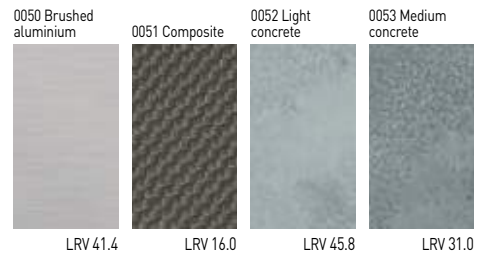

Decotrend protection panel