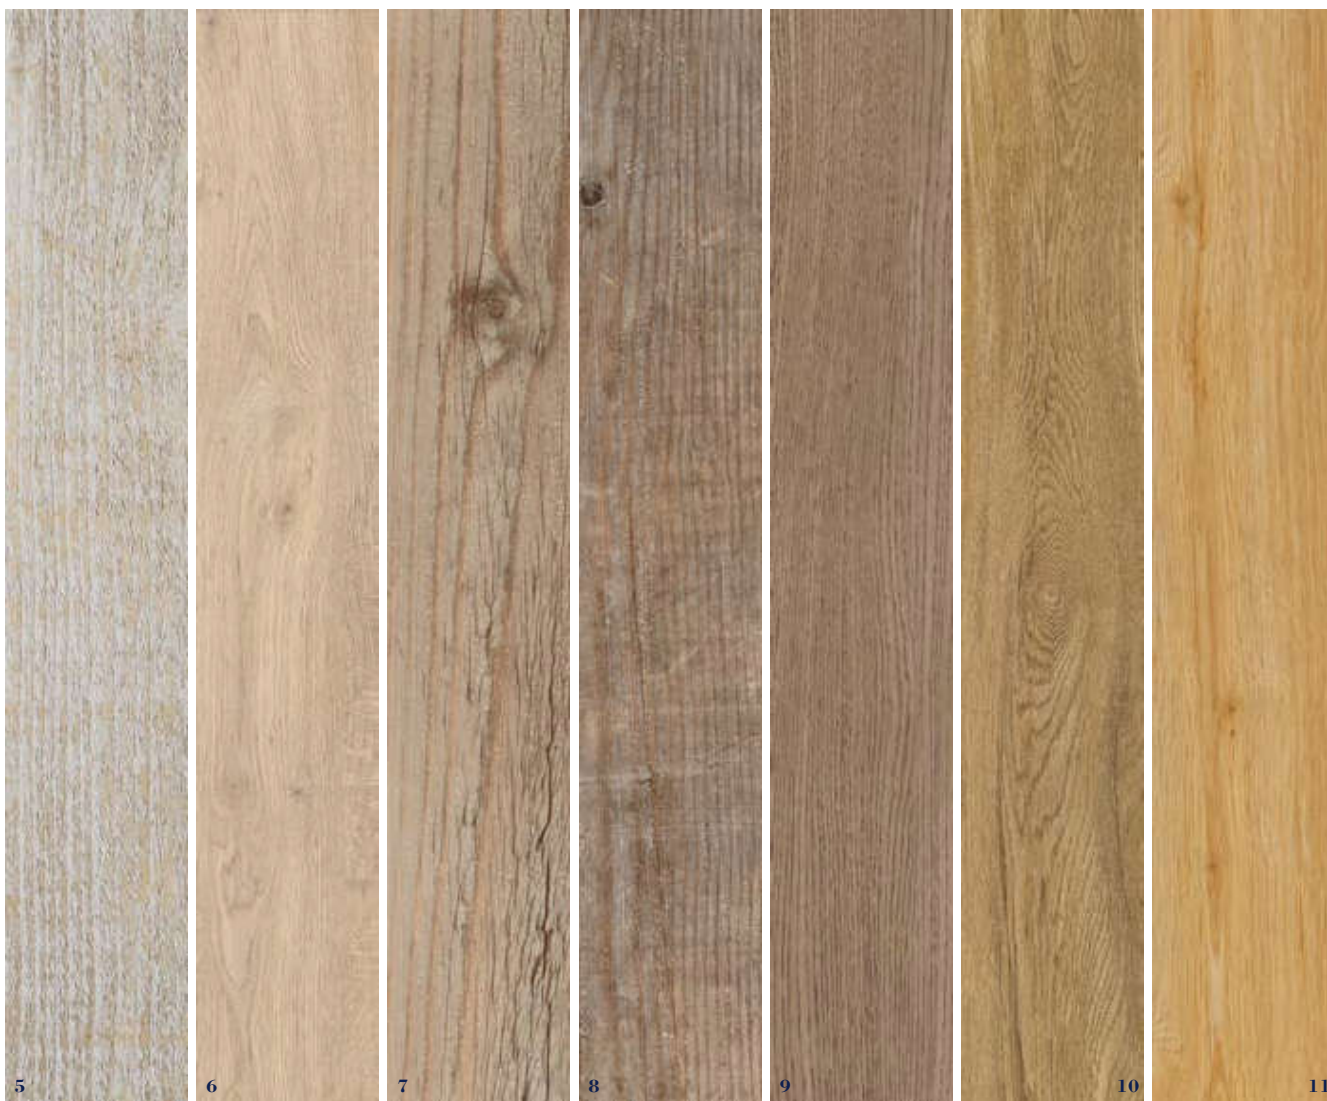

5 - Elona

Size | 17,8 x 124,5 cm
Code | 30010755
EAN | 3475710370649

6 - Dean

Size | 17,8 x 124,5 cm
Code | 30011104
EAN | 3475710370618

7 - Nomi

Size | 17,8 x 124,5 cm
Code | 30010753
EAN | 3475710370656

8 - Calia

Size | 17,8 x 124,5 cm
Code | 30010754
EAN | 3475710370663

9 - Notti

Size | 17,8 x 124,5 cm
Code | 30010756
EAN | 3475710370700

10 - Juno

Size | 17,8 x 124,5 cm
Code | 30011103
EAN | 3475710370601

11 - Sakia

Size | 17,8 x 124,5 cm
Code | 30011118
EAN | 3475710370632